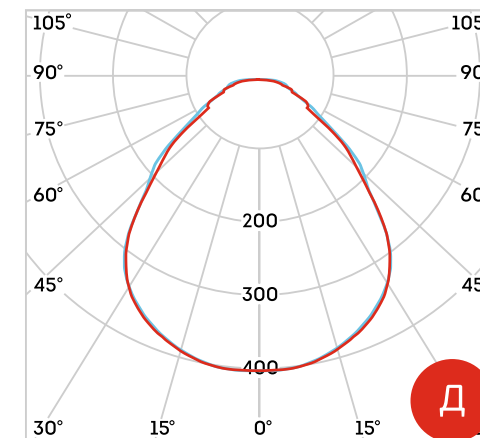

L-office Balance

Заботится о комфорте

LEDEL

Правильный свет –
выгодный свет®

- + Оптическая система светильников L-office Balance обеспечивает равномерную засветку матового рассеивателя.